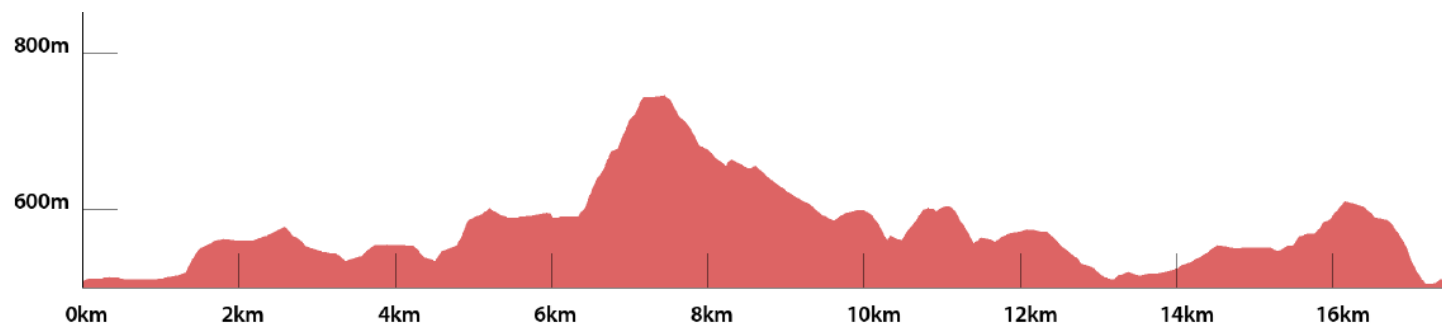

Belvédère Prépavin

Péd 18km

R4C Ped 2022 18km

 Distance : 17.5km

 Dénivelé positif : 432m

 Dénivelé négatif : 436m

 Point haut : 745m

 Point bas : 504m

Randonnée n°23060865

R4C Ped 2022 14km

 **Distance :** 13.99km

 **Dénivelé positif :** 325m

 **Dénivelé négatif :** 329m

 **Point haut :** 681m

 **Point bas :** 504m

Randonnée n°23061111

R4C Ped 2022 6km

-  **Distance :** 5.46km
-  **Dénivelé positif :** 106m
-  **Dénivelé négatif :** 110m
-  **Point haut :** 609m
-  **Point bas :** 504m

Randonnée n°23061360