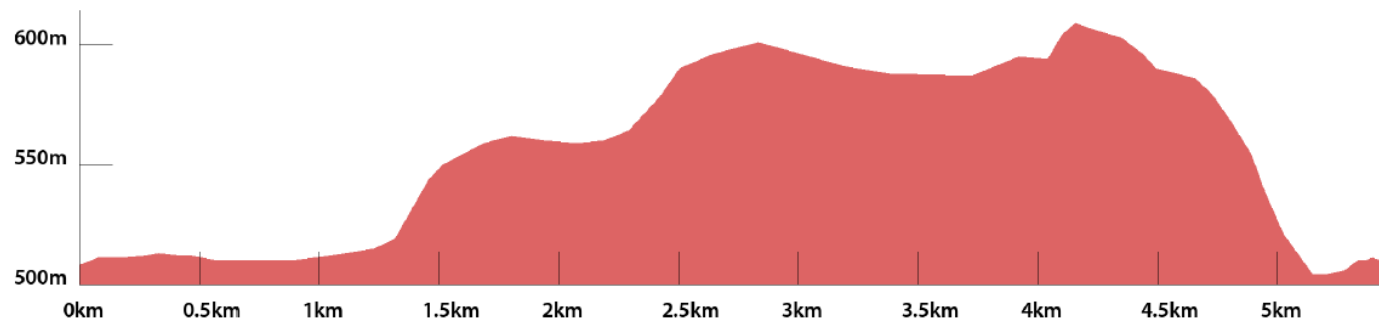

Belvédère Prépavin

Péd 18km

R4C Ped 2022 18km

 Distance : 17.5km

 Dénivelé positif : 432m

 Dénivelé négatif : 436m

 Point haut : 745m

 Point bas : 504m

Randonnée n°23060865

R4C Ped 2022 14km

 **Distance :** 13.99km

 **Dénivelé positif :** 325m

 **Dénivelé négatif :** 329m

 **Point haut :** 681m

 **Point bas :** 504m

Randonnée n°23061111

R4C Ped 2022 6km

-  **Distance :** 5.46km
-  **Dénivelé positif :** 106m
-  **Dénivelé négatif :** 110m
-  **Point haut :** 609m
-  **Point bas :** 504m

Randonnée n°23061360