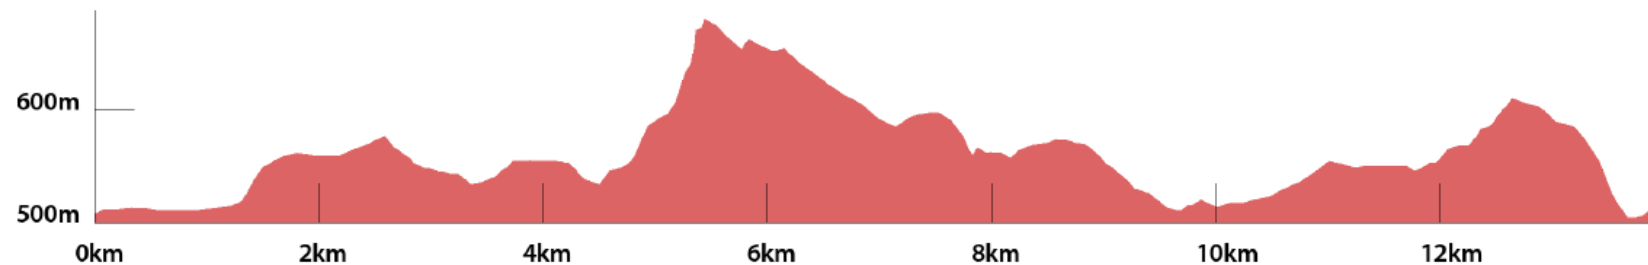

Belvédère Prépavin

Péd 18km

R4C Ped 2022 18km

 Distance : 17.5km

 Dénivelé positif : 432m

 Dénivelé négatif : 436m

 Point haut : 745m

 Point bas : 504m

Randonnée n°23060865

R4C Ped 2022 14km

 **Distance :** 13.99km

 **Dénivelé positif :** 325m

 **Dénivelé négatif :** 329m

 **Point haut :** 681m

 **Point bas :** 504m

Randonnée n°23061111

R4C Ped 2022 6km

-  **Distance :** 5.46km
-  **Dénivelé positif :** 106m
-  **Dénivelé négatif :** 110m
-  **Point haut :** 609m
-  **Point bas :** 504m

Randonnée n°23061360