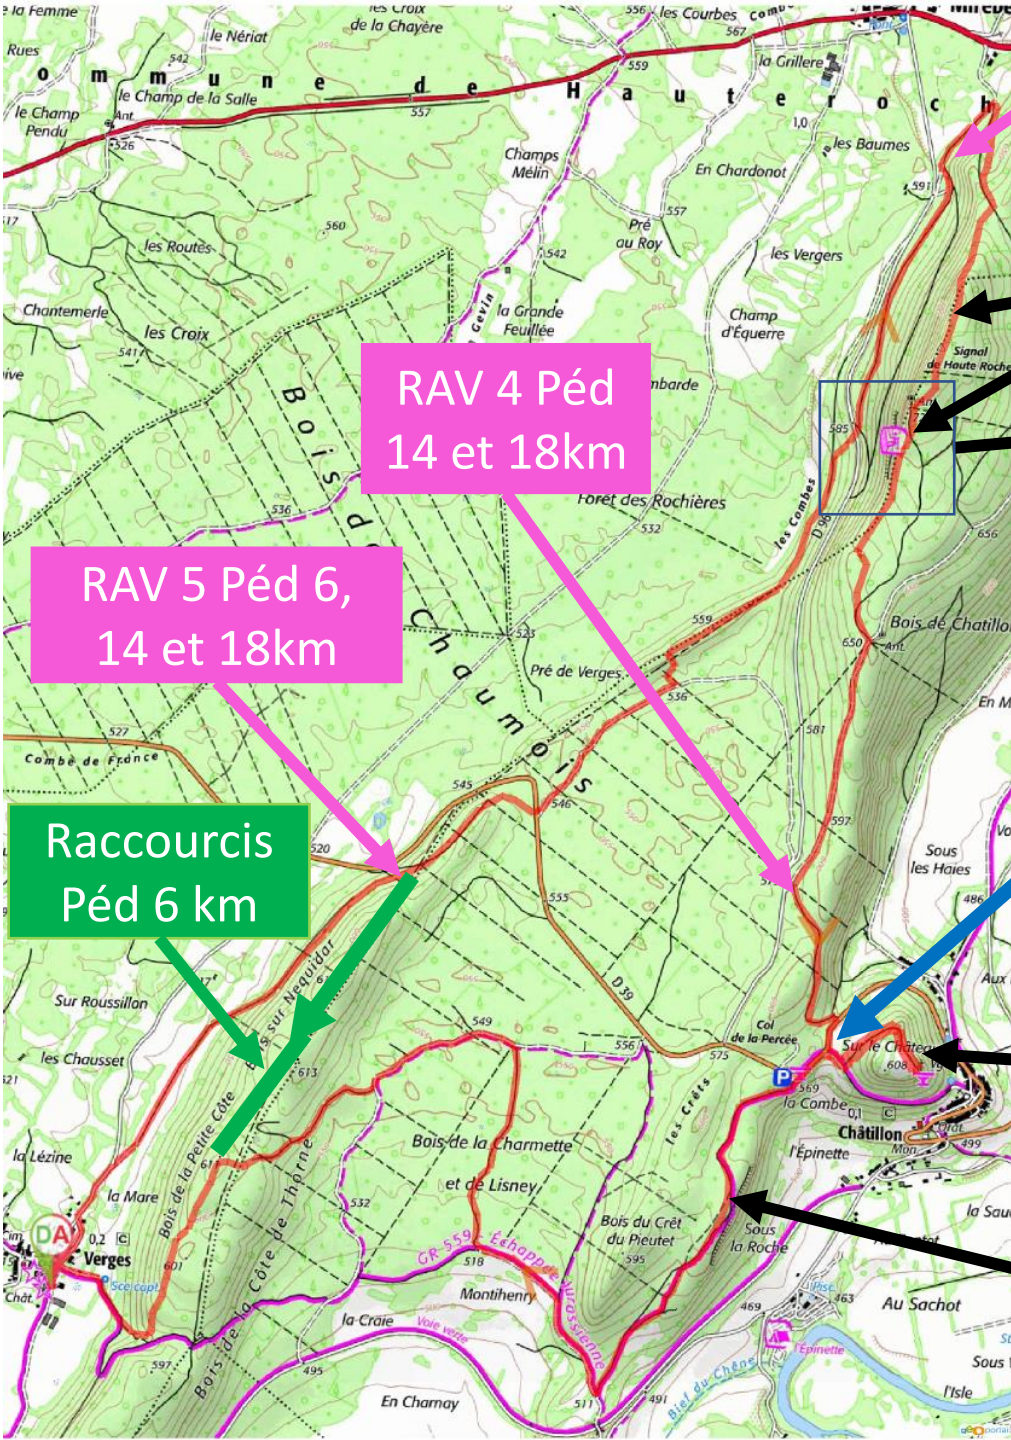

CIRCUITS
Pédestre et Trail
R4C 2022

RAV 6 péd 18km

Corniches de la cote de l'Heute

RAV 4 Péd 14 et 18km

RAV 5 Péd 6, 14 et 18km

Raccourcis Péd 6 km

Raccourcis Péd 14 km

Belvédère Sur le Château

Belvédère Prépavin

Péd 18km

R4C Ped 2022 18km

 Distance : 17.5km

 Dénivelé positif : 432m

 Dénivelé négatif : 436m

 Point haut : 745m

 Point bas : 504m

Randonnée n°23060865

R4C Ped 2022 14km

 **Distance :** 13.99km

 **Dénivelé positif :** 325m

 **Dénivelé négatif :** 329m

 **Point haut :** 681m

 **Point bas :** 504m

Randonnée n°23061111

R4C Ped 2022 6km

-  **Distance :** 5.46km
-  **Dénivelé positif :** 106m
-  **Dénivelé négatif :** 110m
-  **Point haut :** 609m
-  **Point bas :** 504m

Randonnée n°23061360