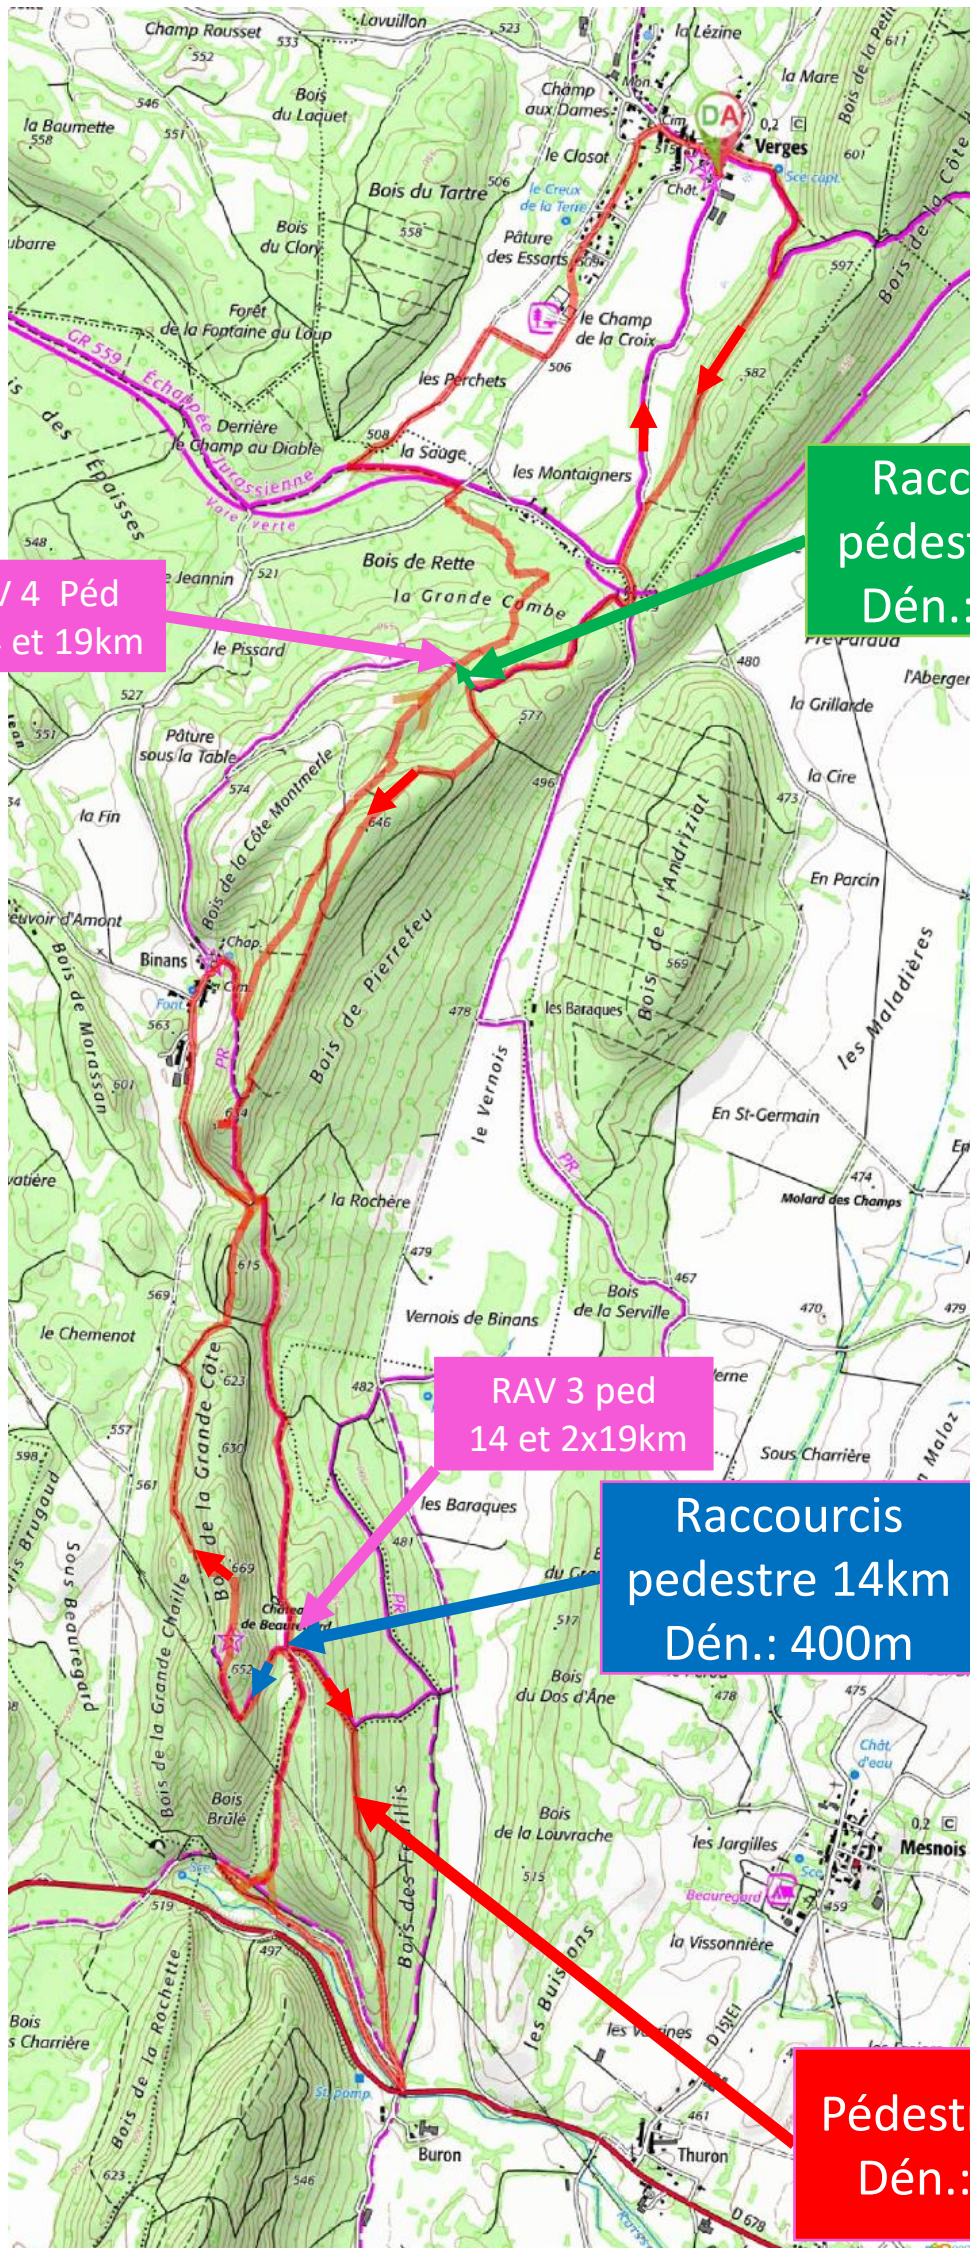

CIRCUITS Pédestres R4C 2023

Départs libres de 7h30 à 10h

RAV 4 Péd
8, 14 et 19km

Raccourcis
pédestre 8km
Dén.: 150m

RAV 3 ped
14 et 2x19km

Raccourcis
pedestre 14km
Dén.: 400m

Pédestre 19km
Dén.: 600m