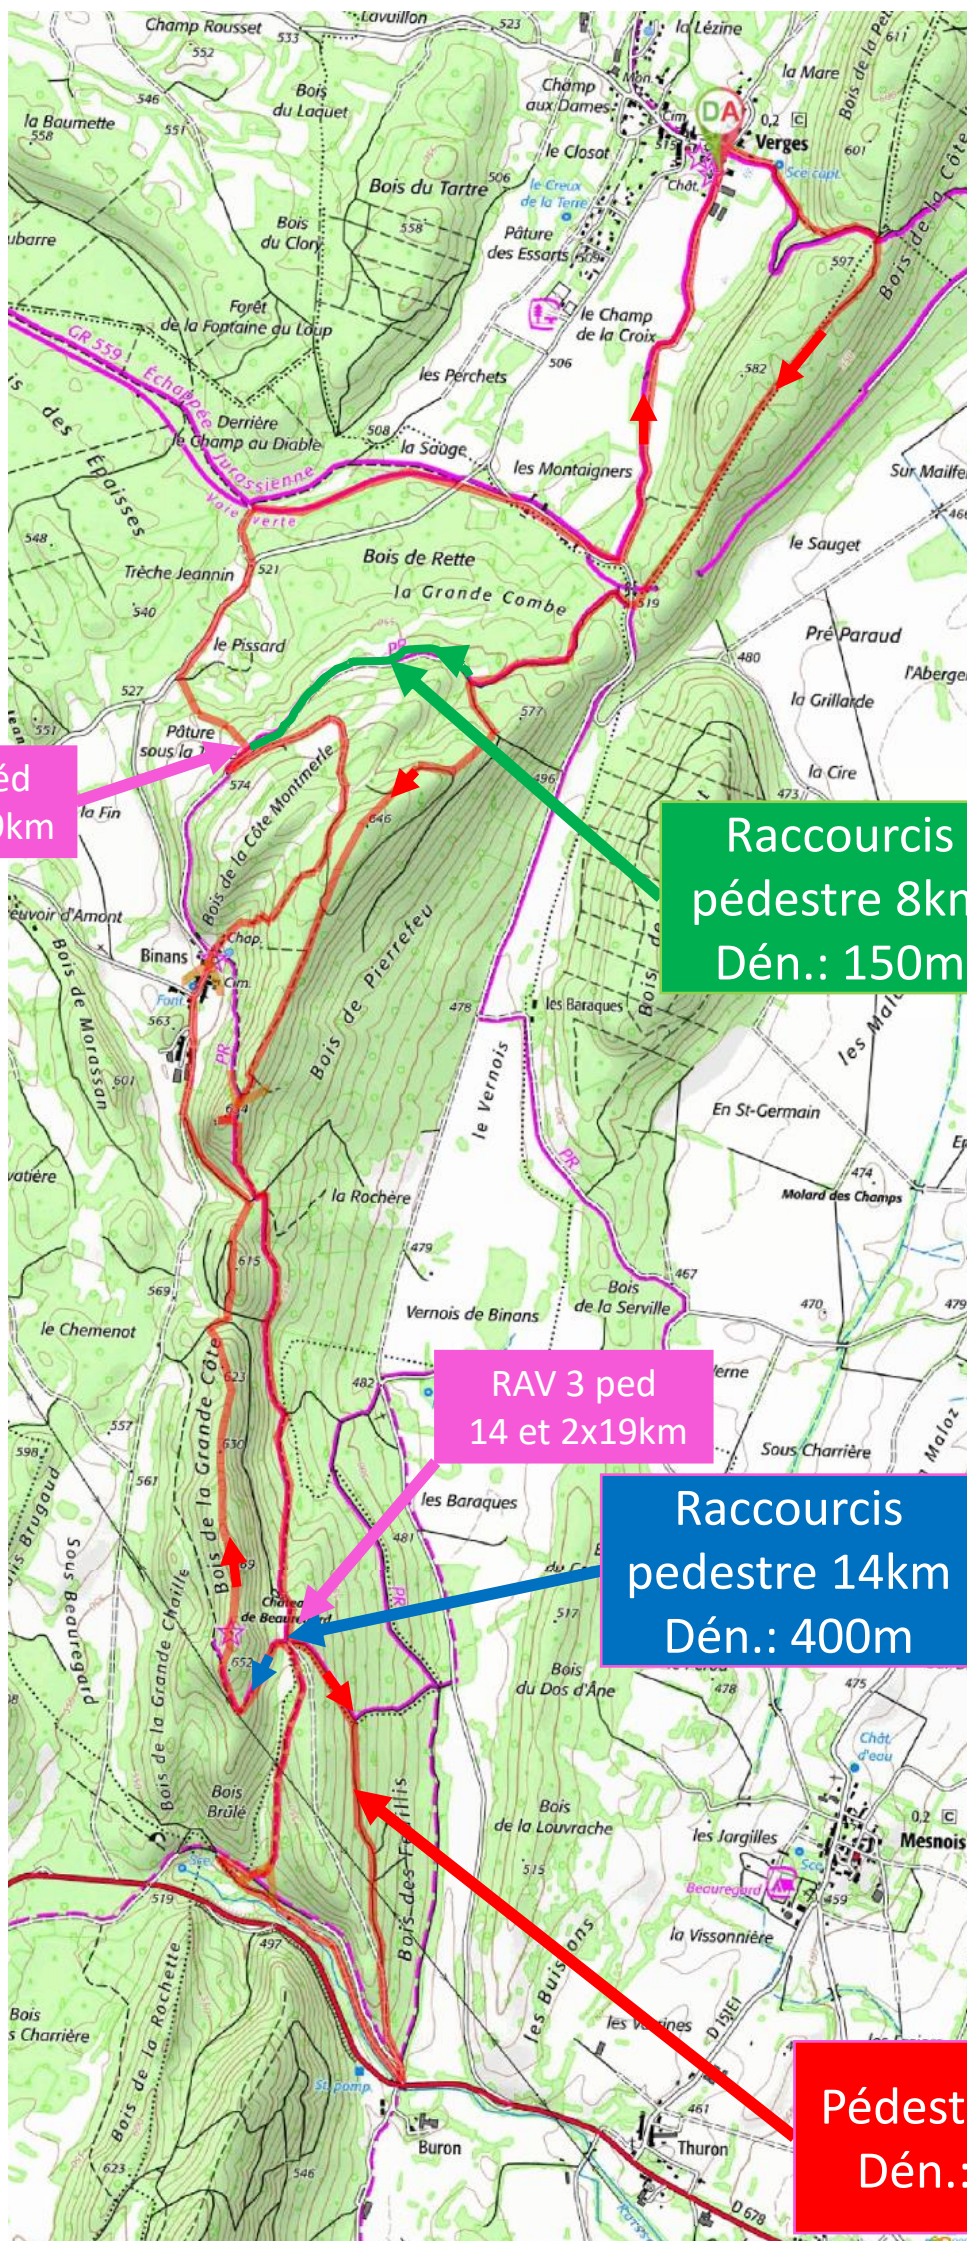

CIRCUITS Pédestres R4C 2023

RAV 4 Péd
8, 14 et 19km

Raccourcis
pédestre 8km
Dén.: 150m

RAV 3 ped
14 et 2x19km

Raccourcis
pedestre 14km
Dén.: 400m

Pédestre 19km
Dén.: 600m