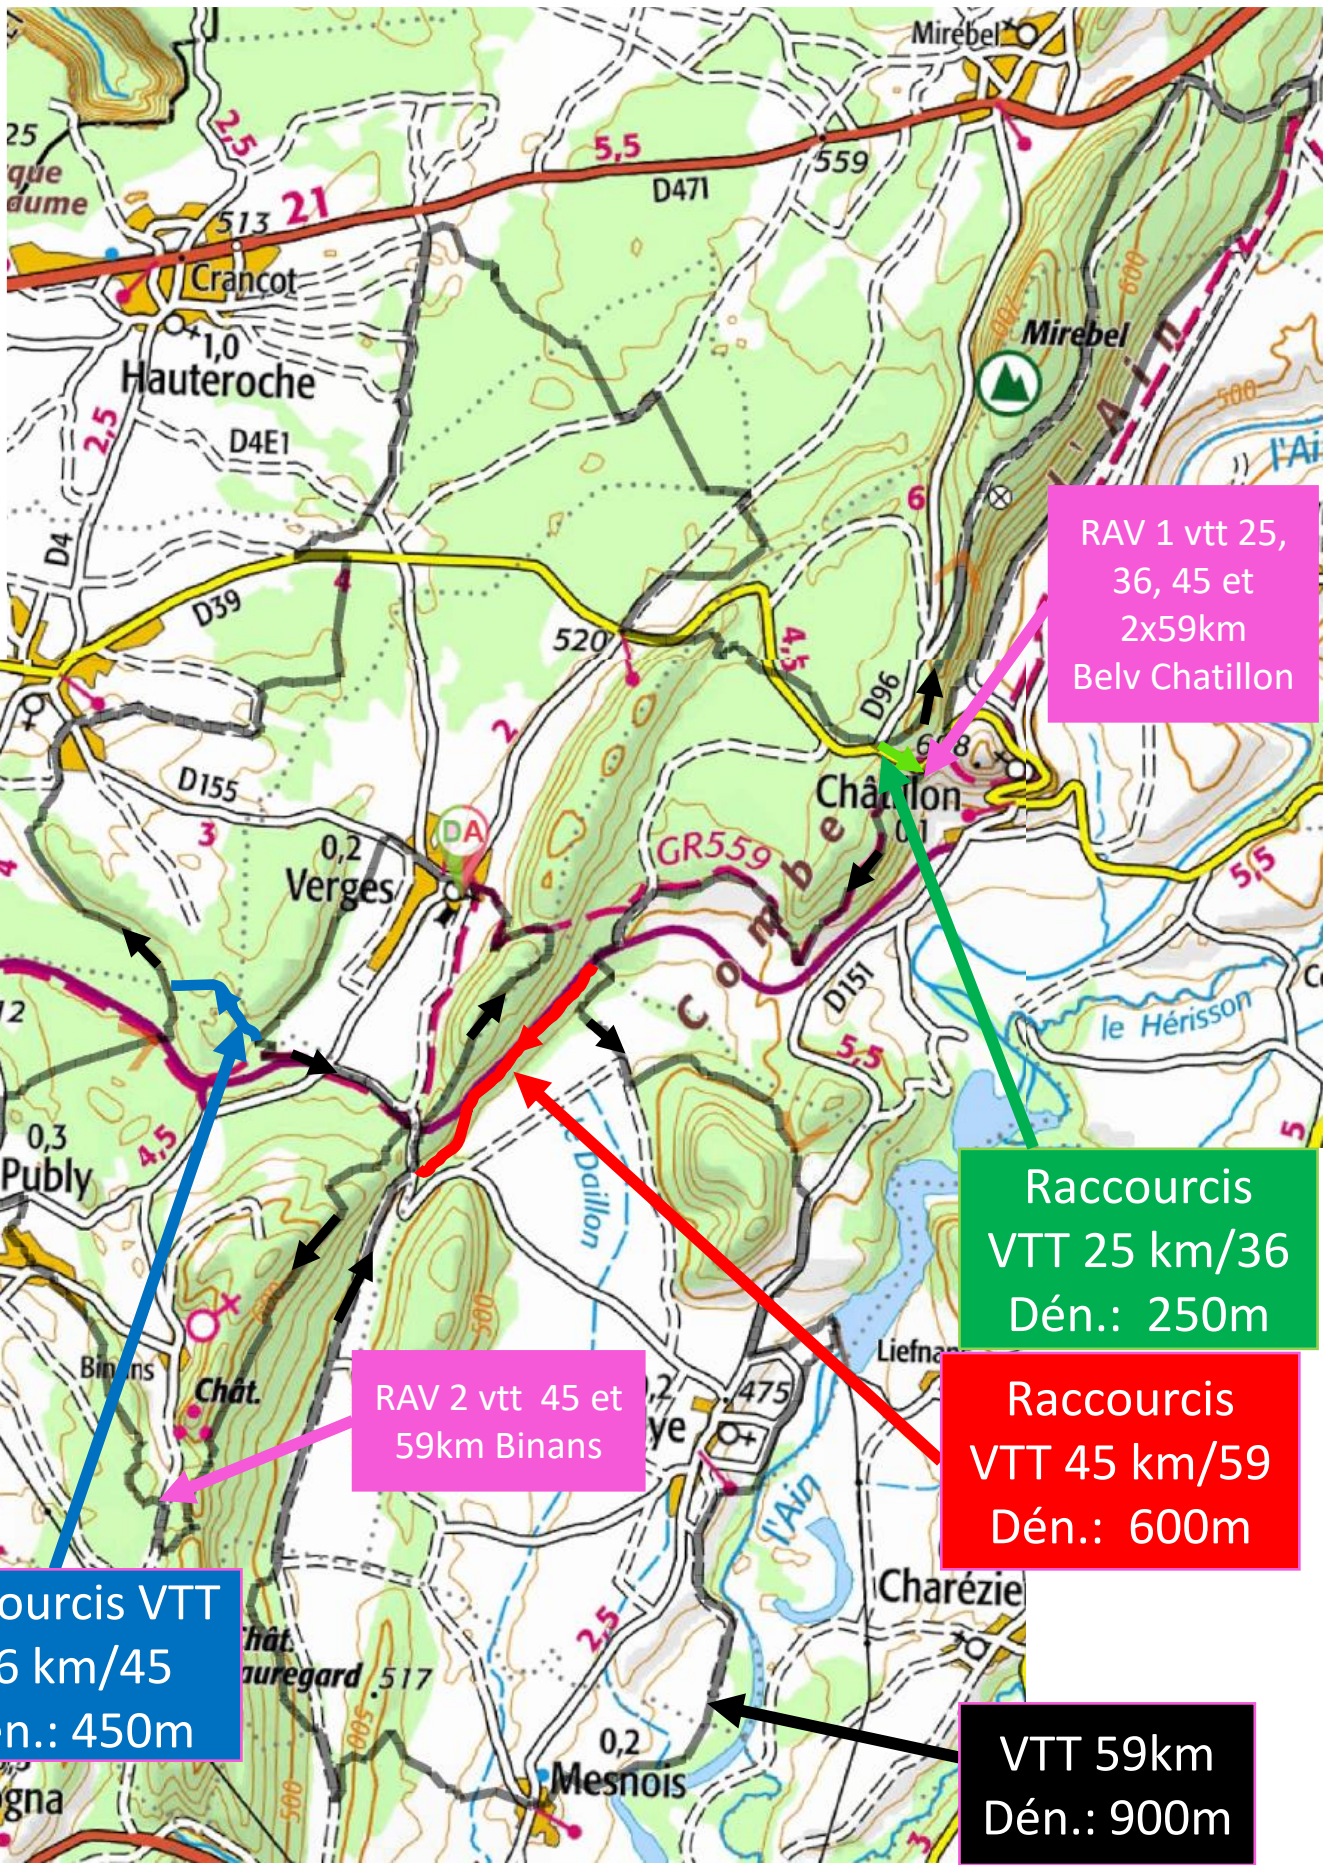

# CIRCUITS VTT R4C 2023

RAV 1 vtt 25, 36, 45 et 2x59km Belv Chatillon

Raccourcis VTT 25 km/36 Dén.: 250m

Raccourcis VTT 45 km/59 Dén.: 600m

RAV 2 vtt 45 et 59km Binans

Racourcis VTT 36 km/45 Dén.: 450m

VTT 59km Dén.: 900m